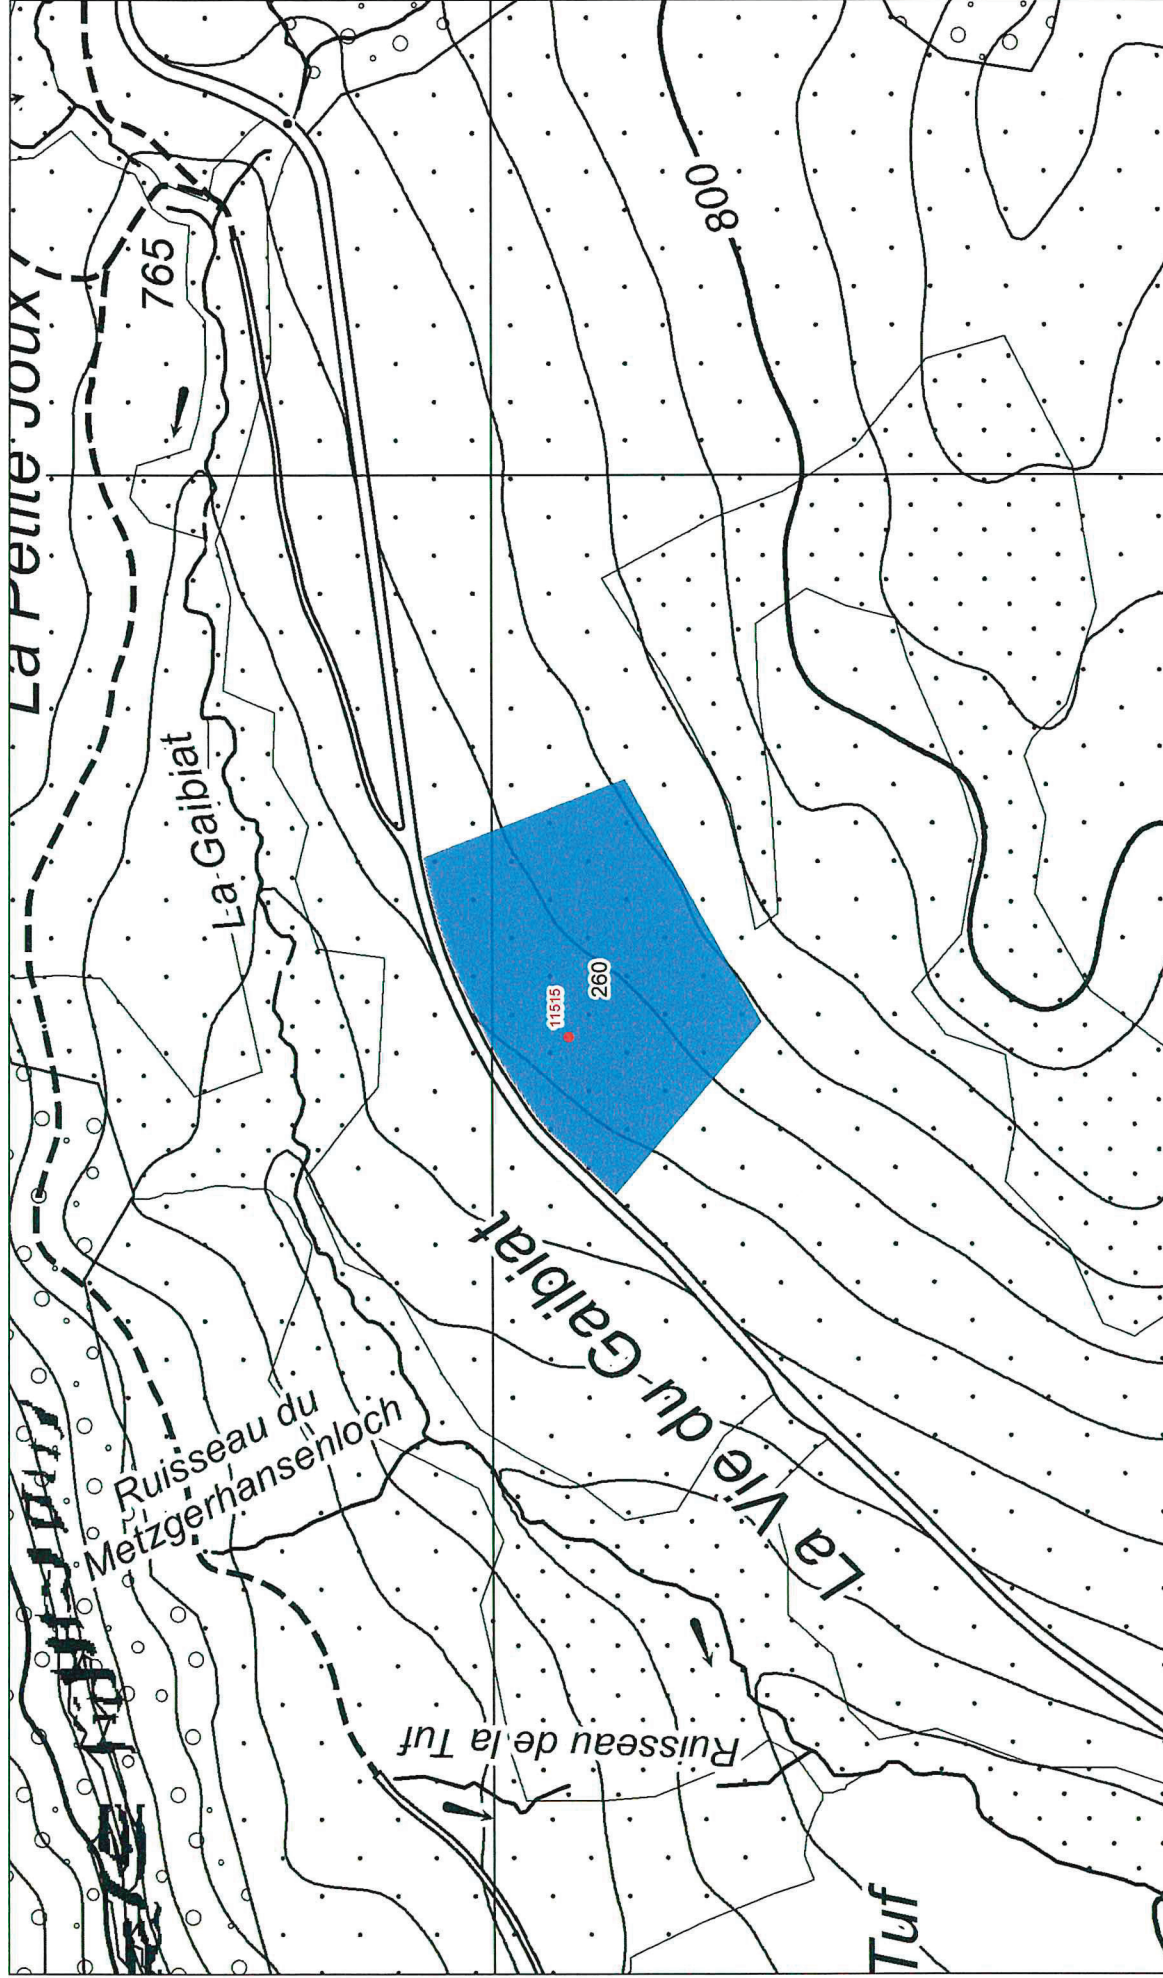

**Corcelles**

Archäologische  
Fundstelle / site  
archéologique

Schutzgebiet Nr. / périmètre de protection archéologique n° **260**

**1:2'000**

Archäologisches  
Schutzgebiet /  
périmètre de  
protection  
archéologique