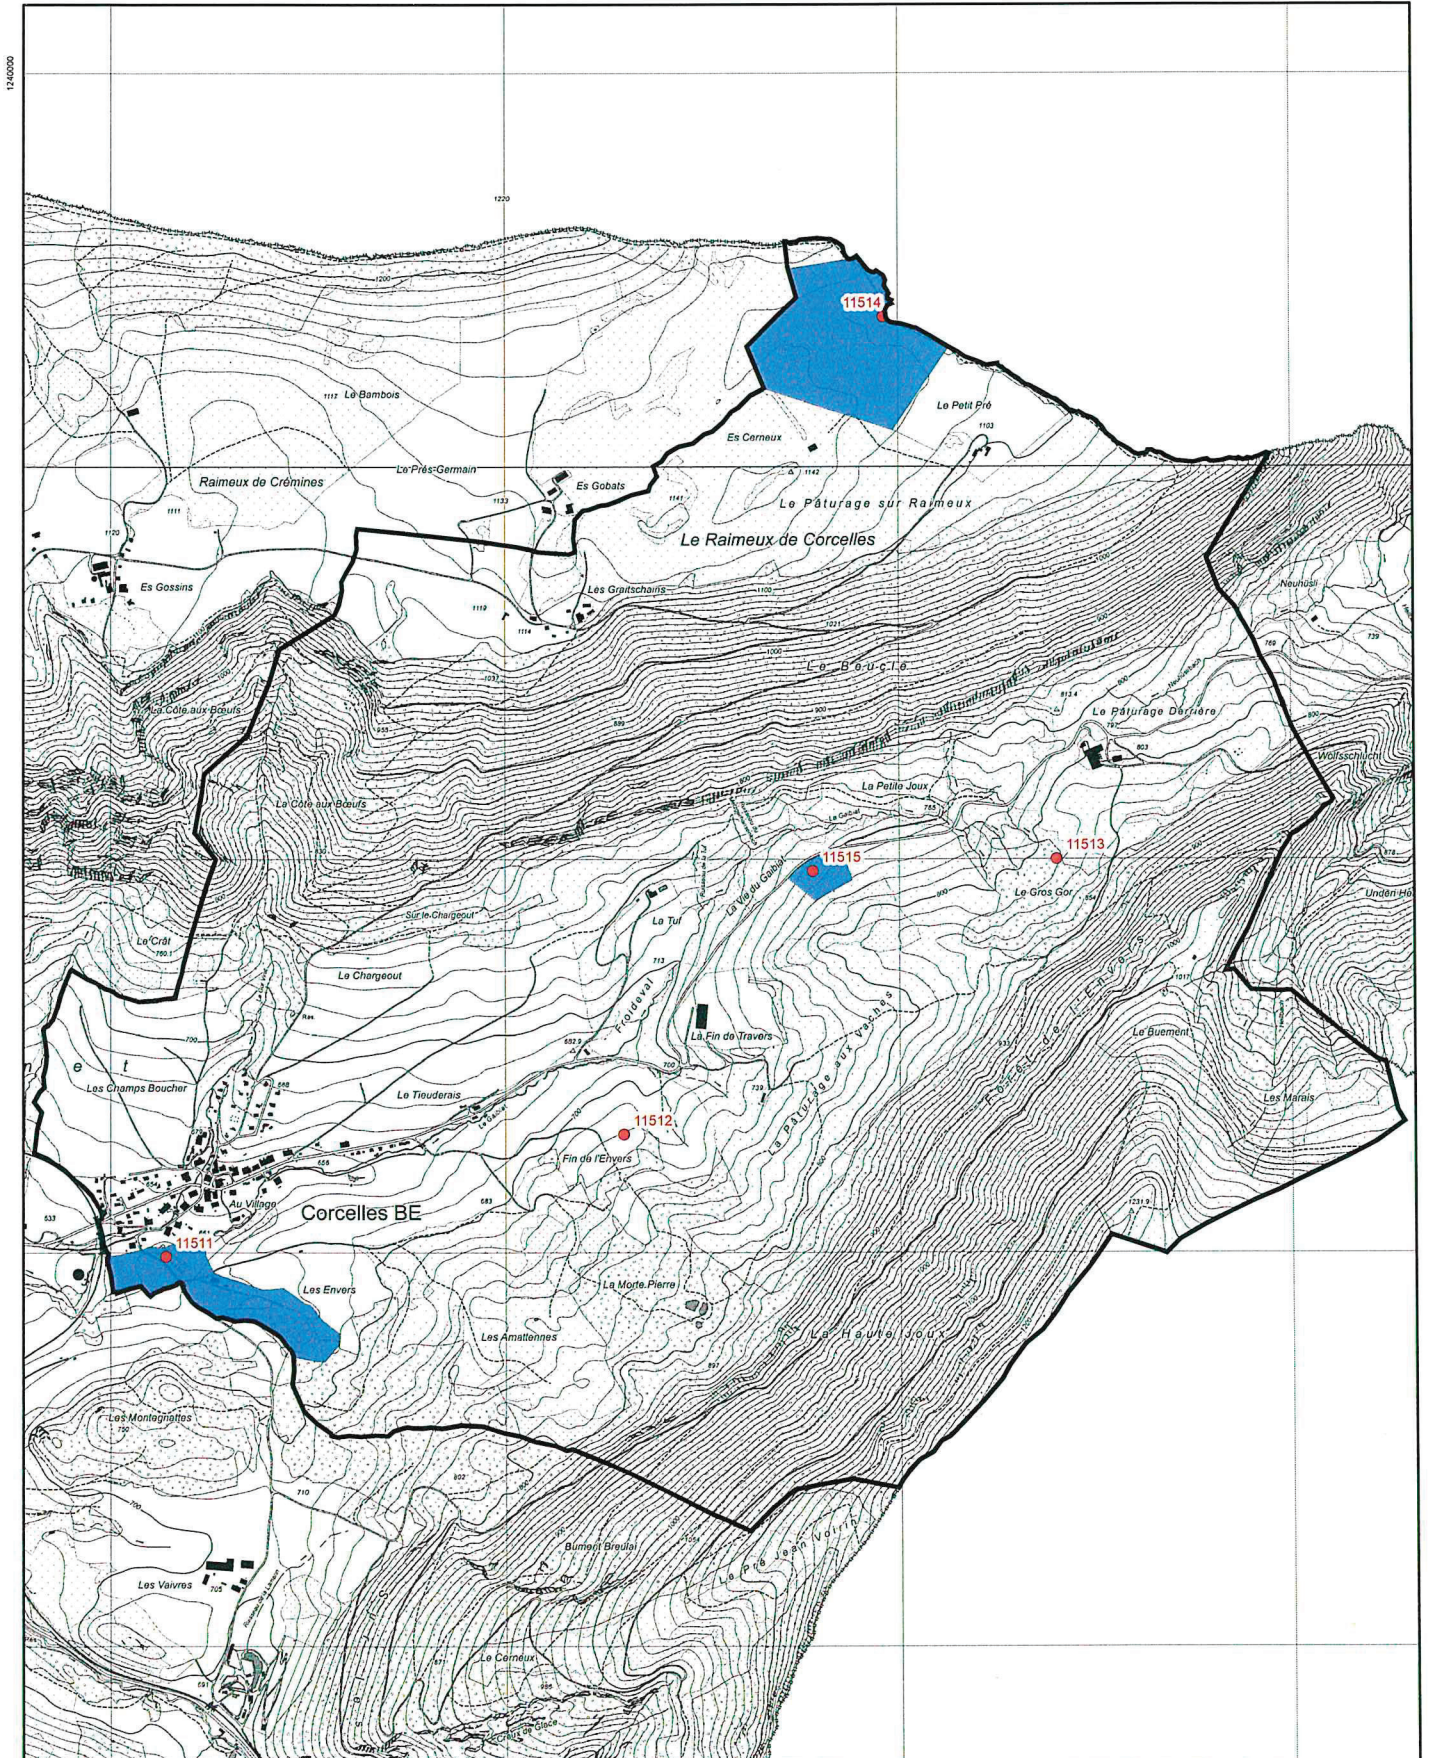

Gemeinde / commune : Corcelles (BE)

Archäologische Fundstellen und Schutzgebiete Sites et périmètres de protection archéologiques

● Archäologische
Fundstelle / site
archéologique

■ Archäologisches
Schutzgebiet /
périmètre de
protection
archéologique

1:13'000

250 1000