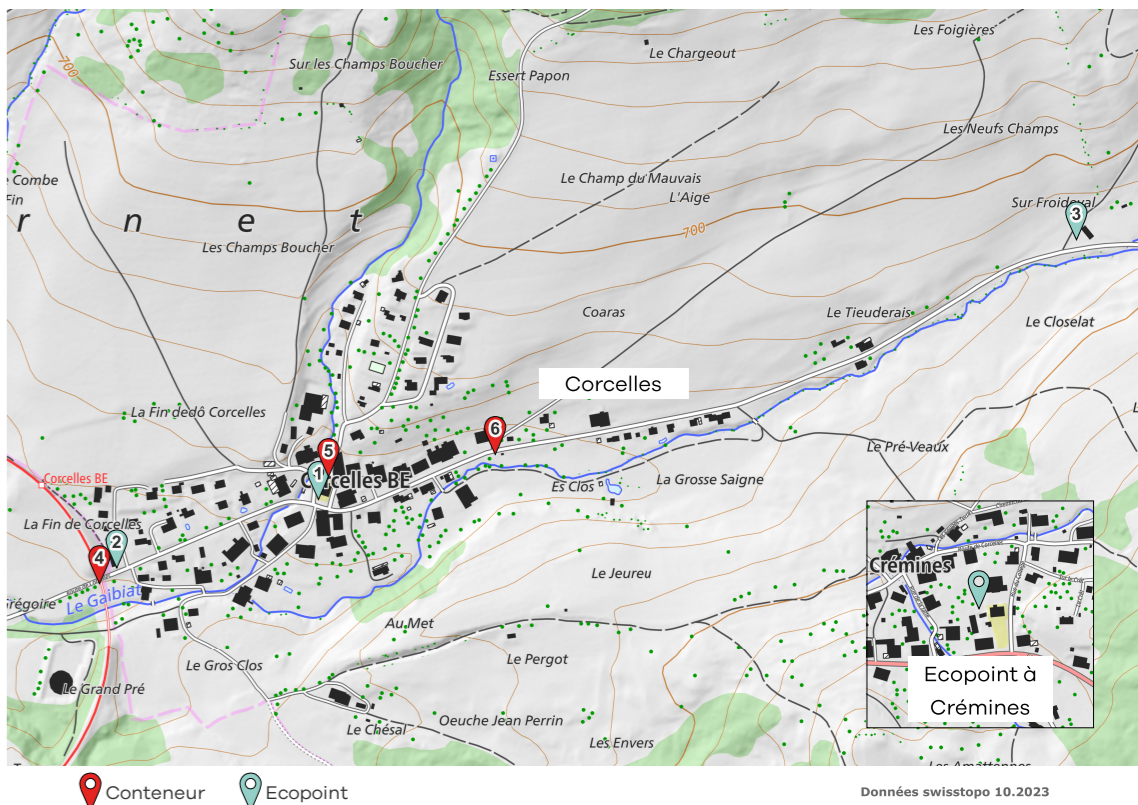

MEMODéchets

Votre guide des déchets

Nos déchets sont des ressources : **préservons-les** ensemble.
Évitons le gaspillage, trions et valorisons.

Corcelles (BE)

Informations **générales**

Et aussi sur www.memodechets.ch et l'application