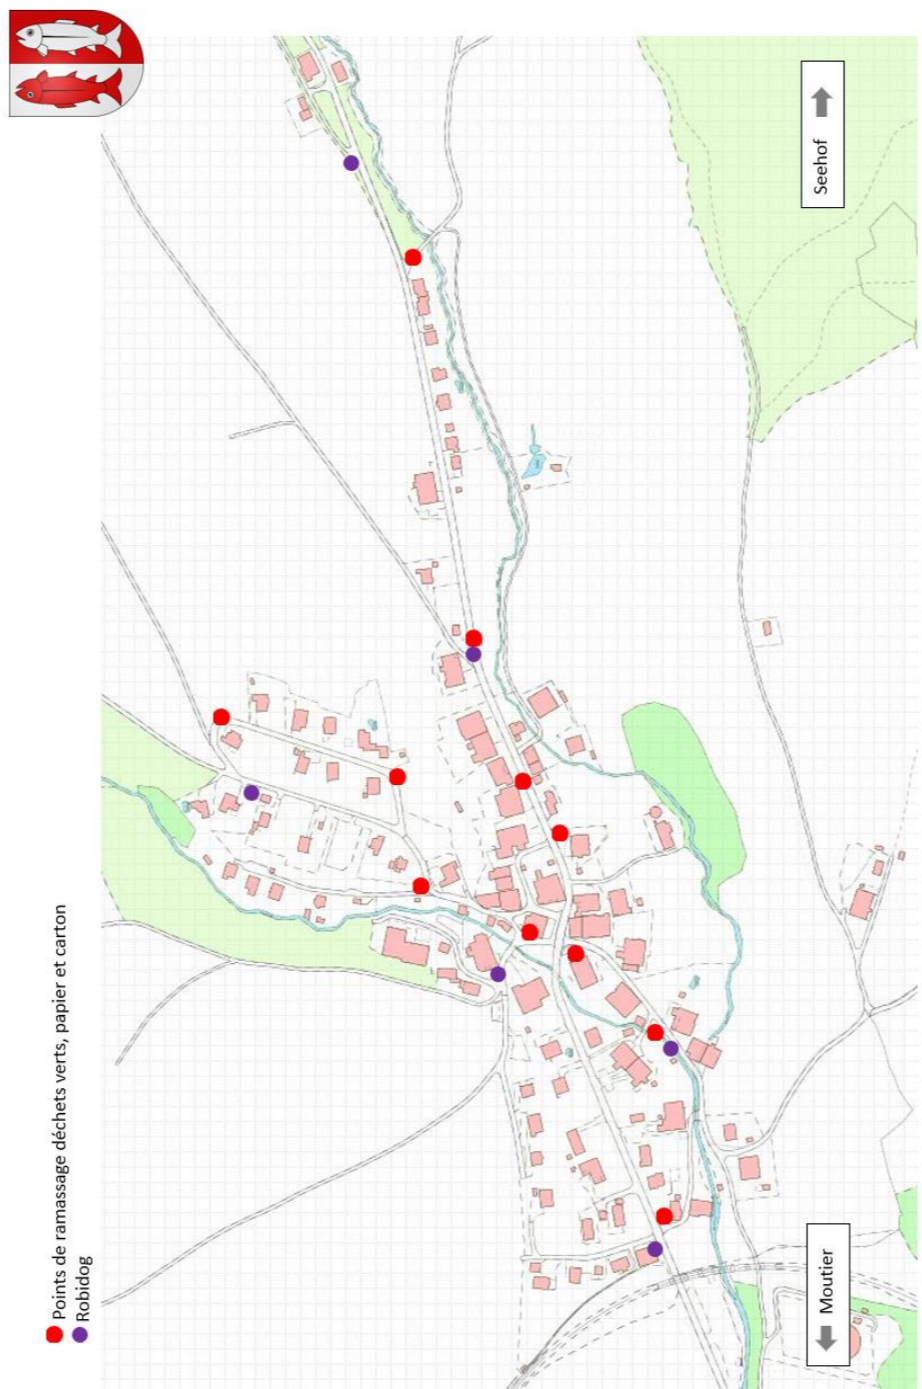

Calendrier

Début des tournées : 07h00

Corcelles (BE)

	Janvier	Février	Mars	Avril	Mai	Jun
L 1	Nouvel An			Lundi de Pâques		
M 2	Saint Berchtold					
M 3						
J 4						
V 5						
S 6						
D 7						
L 8						
M 9						
M 10						
J 11					Ascension	
V 12						
S 13						
D 14						
L 15						
M 16						
M 17						
J 18						
V 19						
S 20						
D 21					Pentecôte	
L 22					Lundi de Pentecôte	
M 23						
M 24						
J 25						
V 26						
S 27						
D 28						
L 29						
M 30						
M 31						
J 1						
V 1						
S 1						
D 1						
L 1						
M 1